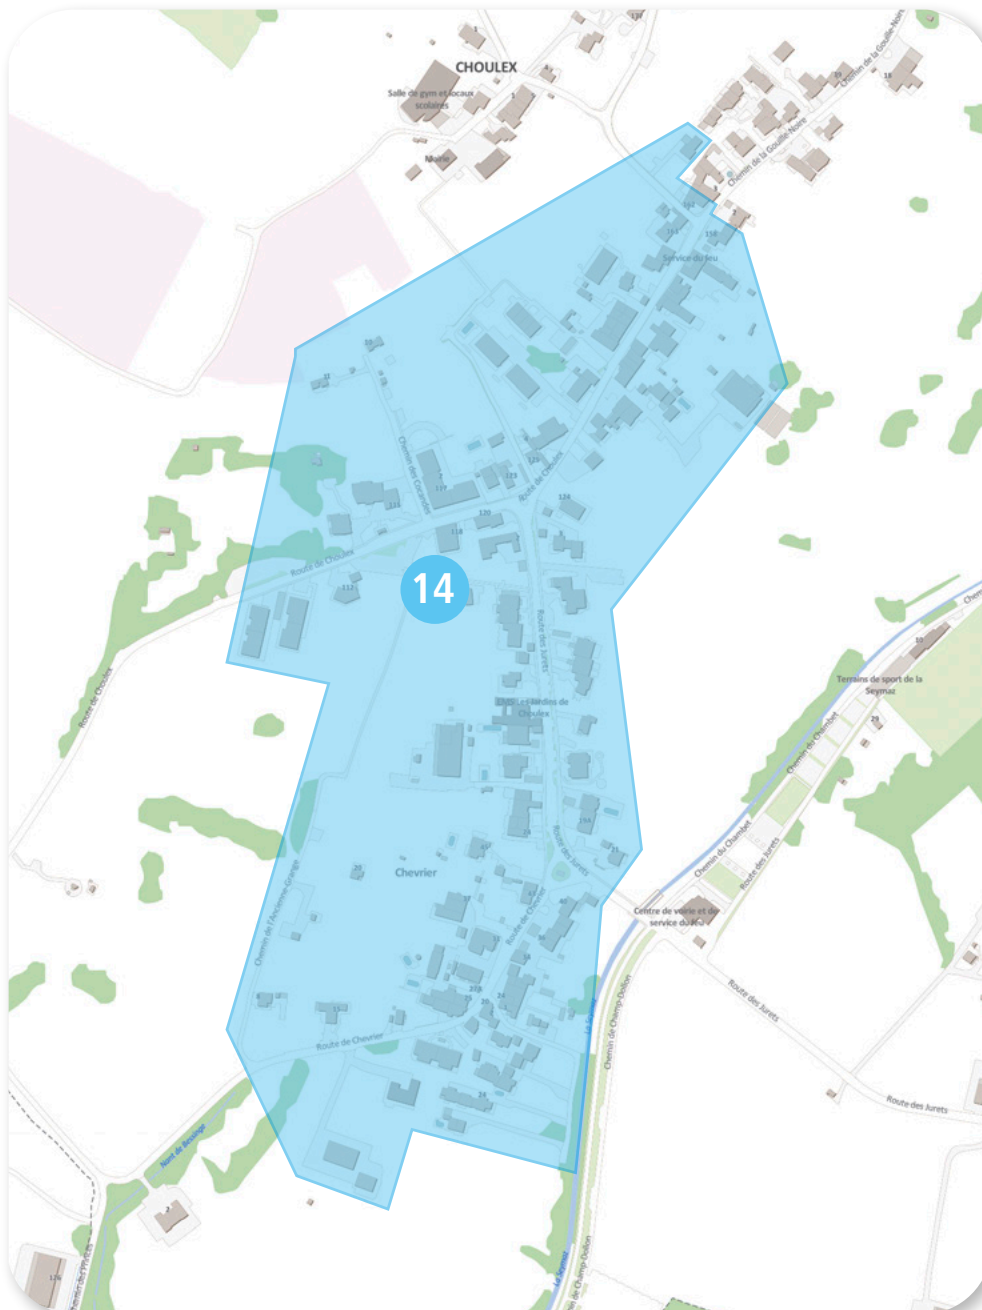

MACARONS

Zone 14

Liste des rues dans la zone à macarons

- Route de Choulex, tronçon compris entre l'entrée ouest du village (n°106) et la route des Jurets,
- Route des Jurets, tronçon compris entre l'entrée sud-est du village (n°21) et la route de Choulex,
- Route de Chevrier, tronçon compris entre l'entrée sud-ouest du village (n°10) et la route des Jurets.

 **FONDATION
DES
PARKINGS**

Pour tout renseignement:
www.geneve-parking.ch

Zone des ayants-droit
(14)

LE MACARON, COMMENT ÇA FONCTIONNE?

Le macaron

Il permet aux habitants, commerçants et entreprises, de déroger à la limite de temps sur les places de stationnement destinées à cette fin (sauf ordre de police).